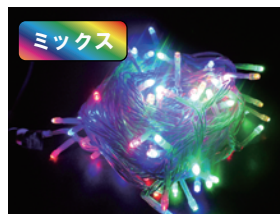

グリーン

ミックス

品番：39627