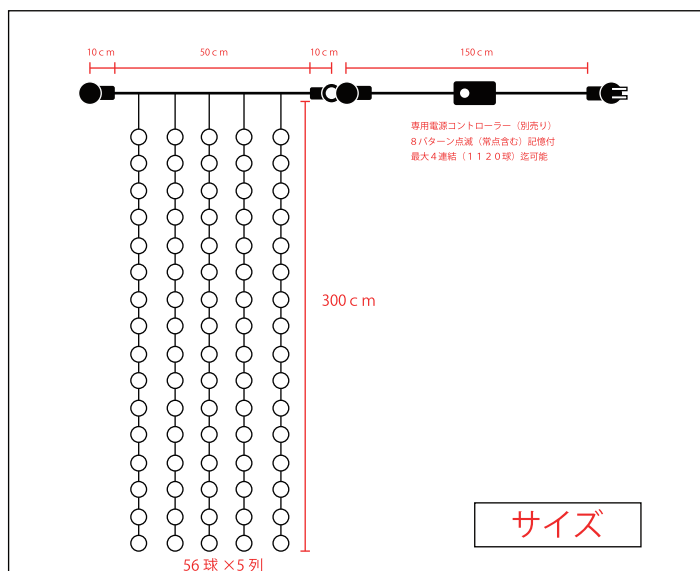

専用電源コントローラー

品番：39717

8パターン点滅 (常時点灯含む)

※記憶装置つき

基本仕様	
全長	横幅約0.5m×縦幅約3m
定格電圧	100V
消費電力	18W
最大連結	4セット
防水規格	IP67