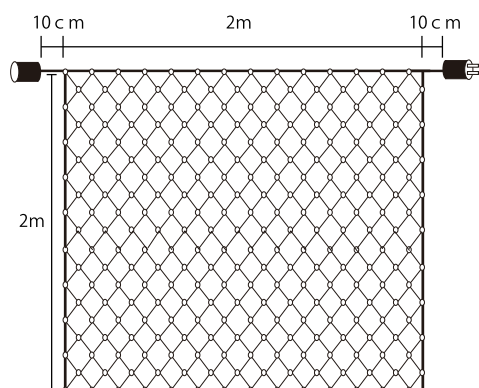

品番：39840

品番：39841

品番：39842

品番：39349

品番：39350

品番：39351

サイズ

※規定サイズを超過しての取付はご遠慮下さい。
※製品の形や長さに若干の誤差がある場合がございます。

※ネットライト商品の取り扱いについて

こちらの商品をご使用になる場合は、規定サイズ以上に引き伸ばしての使用はご遠慮ください。定格サイズ以上に引き伸ばしての使用による故障については弊社では責任を負いかねますのでご了承ください。

具体例   ・・・規定サイズ