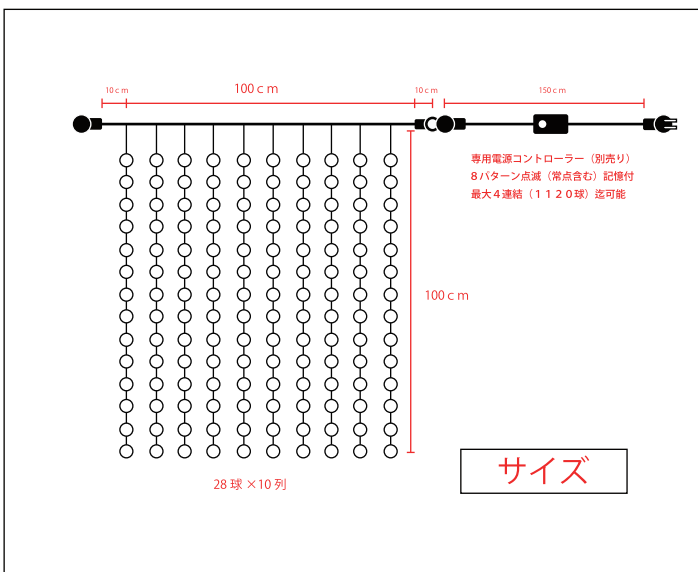

専用電源コントローラー

品番：39717

8パターン点滅 (常時点灯含む)
※記憶装置つき

基本仕様	
全長	横幅約1m×縦幅約1m
定格電圧	100V
消費電力	18W
最大連結	4セット
防水規格	IP67