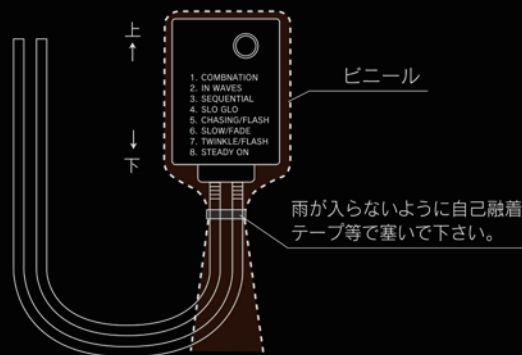

■ コントローラーの保護

コントローラーは防雨仕様ですが、防水仕様ではありませんので水没等にご注意下さい。コントローラーを屋外でご使用になる際、ビニール等でカバーし、下図のようにコントローラーを上向きにして立て水が入らないように設置して下さい。

ビニール

雨が入らないように自己癒着テープ等で塞いで下さい。

■ 設置時の注意事項

吊下げて使用する際は、補助ワイヤー等を使用してイルミネーション本体に負荷を与えないよう結束バンド等で留めて下さい。

- ●イルミネーション本体は防雨タイプですが、屋外でご使用される場合は、**連結部分と末端部分は必ず適切な防水処理**を行って下さい。
- ●電源接続の際は、電気容量などを確認して取付して下さい。
- ●吊下げてのご使用には、ワイヤーロープ等を使用してLEDイルミネーションに直接負荷を与えないようにして下さい。
- ●取付ける場合は必ず電源を抜いているか、電源の入っていない事を確認の上、施工を行って下さい。感電の恐れがあり、大変危険です。
- ●製品は、乱暴な扱いはせず細心の注意をもって取り扱って下さい。