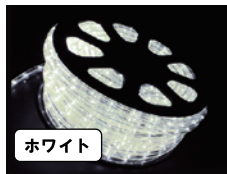

固定レール (20本入り)
品番: 39353

チューブライトシリーズ

常灯 点滅 防水タイプ
透クリアチューブ

Tube Light series

造形物を縁取り輪郭を際立たせるのに最適

丸型 10Φ 10m 50m

Φ10ミリ50メートル (電源コントローラー付)

【1年間保証】