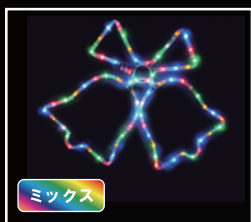

ミックス

基本仕様	
品番	39164
品名	ジングルベル
サイズ	縦約67cm×横約46cm
消費電力	10w
点滅タイプ	常時点灯のみ