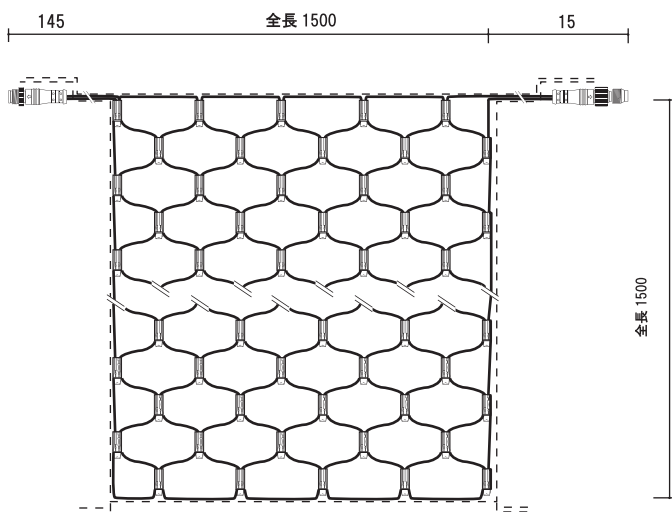

全工程ほぼ手作り！

弊社の中国工場にて日本人スタッフを常駐させ、徹底した品質管理の
もと製造を行っております。
全工程の約9割を完璧に技術指導を行った現地工場スタッフの手作業
後に検査、残り1割を機械で行い、最終検査という二重チェックを行
うことで最高級品質を実現しました。

ホワイト

品番：39860

ブルー

品番：39861

シャンパン
ゴールド

品番：39862