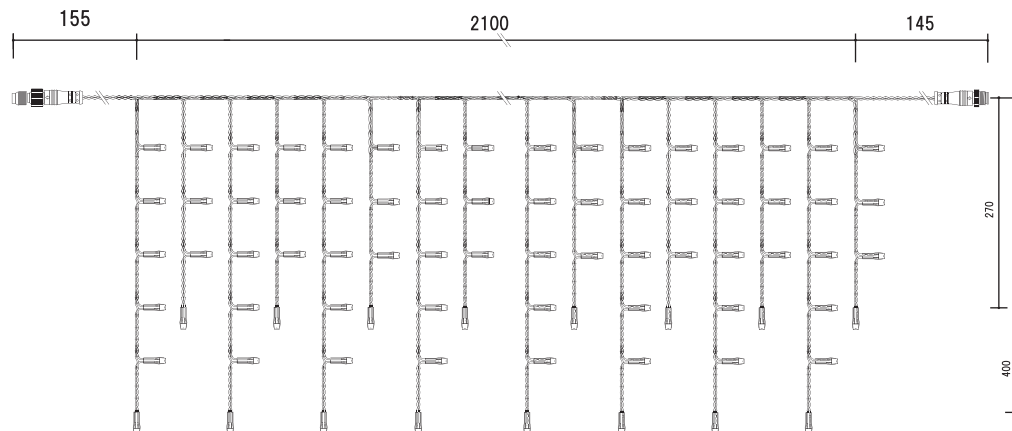

SK専用常時点灯電源コード

※常時点灯のみ
最大連結 2.5セット (3000球迄)
品番：39863

基本仕様	
全長	横幅約2.1m×縦幅約40cm/27cm
定格電圧	100V
消費電力	10W
最大連結	2.5セット
防水規格	IP67

ネットライトシリーズ

Net Light series

覆い被せるように簡単取付 お庭・ベランダ・ラティスにお勧め

常 常灯 点減 防水タイプ
透 クリアコード

266球 ネットライト【黒配線/ 透明配線】