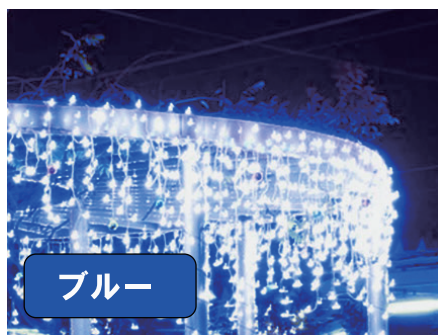

Icicle Light series

氷柱を連想させるイルミネーション 建物の軒下におすすめ

262球 つらら 透明配線

【6カ月保証】

ホワイト

品番：39607

ブルー

品番：39608