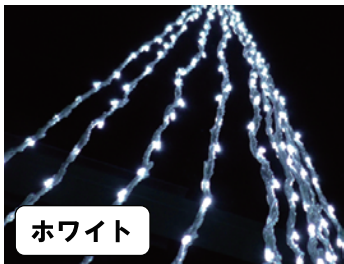

ナイアガラライトシリーズ

常灯 点滅 点減 防水タイプ
透 クリアコード

Niagara Light series

ナイアガラの滝を連想させるようなダイナミックな動き

280球 ナイアガラ 透明配線 (横幅0.5m×縦幅3m/5列)

【6ヶ月保証】

品番：39713