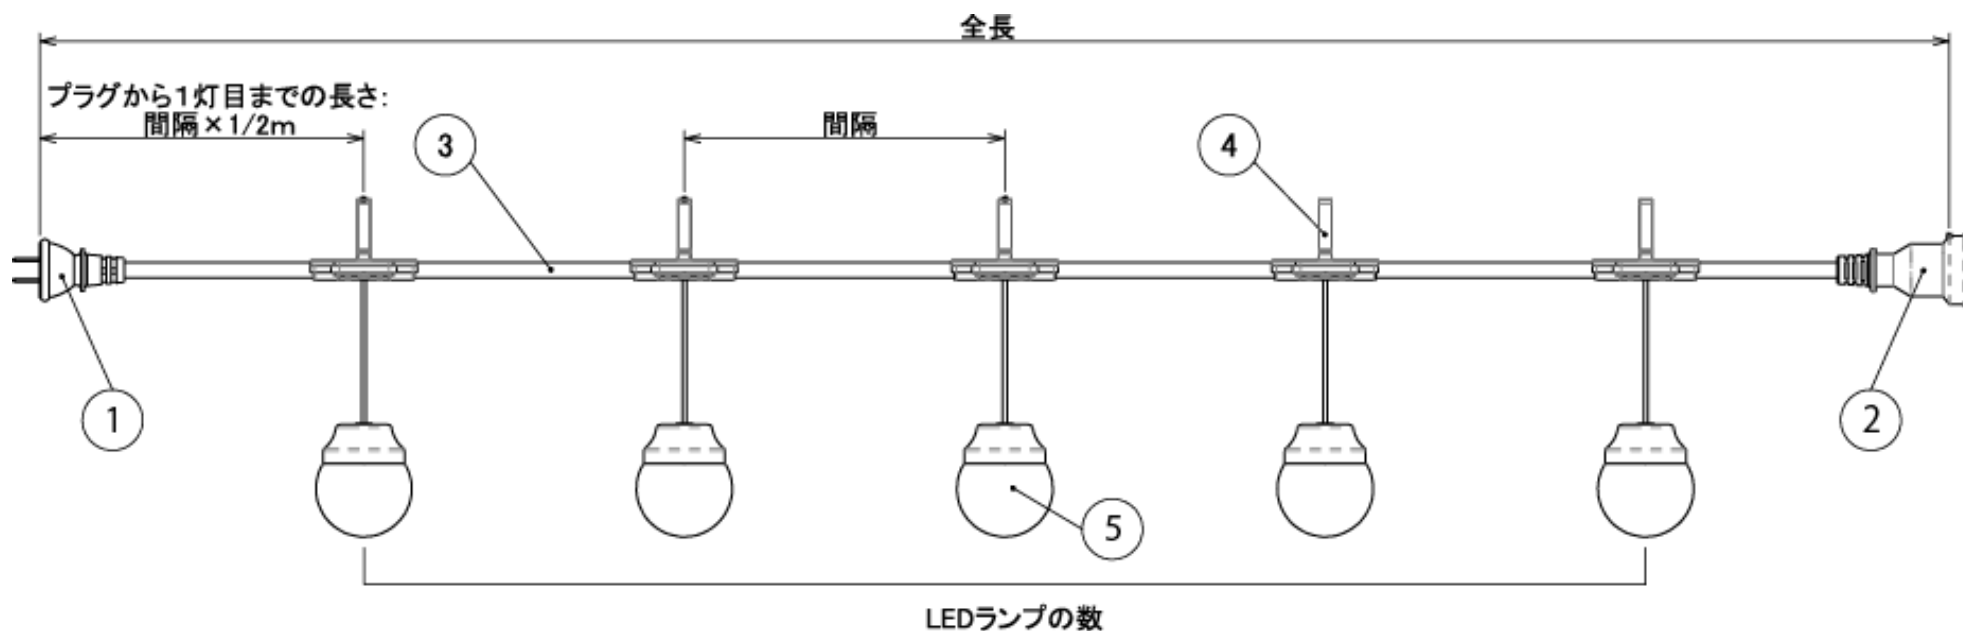

番号	部品名	PartNo	個数	備考
1	防水プラグ 125V2P15A	ESA101	1	
2	防水コネクタ 125V2P15A	ESA201	1	
3	SVCT1.25□×2c		1	
4	CCBジョイント		5	
5	CC-LED	ESP015-01	5	

提灯ライト

品番	50001	50002	50003	50004
提灯	5灯	5灯	10灯	10灯
間隔	0.5m	1m	0.5m	1m
全長	2.5m	5m	5m	10m
消費電流	0.45A	0.45A	0.9A	0.9A
消費電力	18W	18W	36W	36W